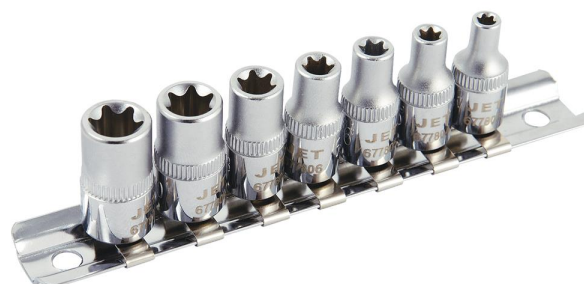

# 7 PCS JEU DE DOUILLES TORX® EXTERNES À PRISE DE 1/4 PO

produit # 601111 | modèle # SS1407TS

- Pièces forgées d'acier chrome vanadium de haute teneur
- Profils chanfreinés
- TORX® une marque déposée de Acument Intellectual Properties, LLC.
- AVERTISSEMENT : Ne pas utiliser de douilles chromées sur des clés à chocs pneumatiques ou électriques
- E4, E5, E6, E7, E8, E10, E11
- Avec un porte douilles

## SPÉCIFICATIONS TECHNIQUES

TORX®	E4, E5,
externe de	E6, E7,
longueur	E8,
standard	E10,
	E11