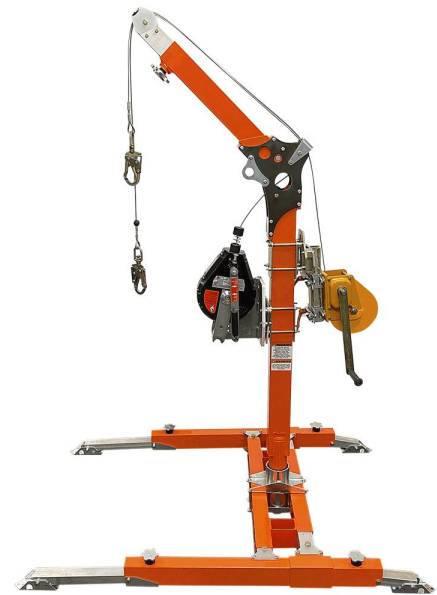

TROUSSE POUR ESPACE CLOS - SYSTÈME DE BOSSOIR, LVAR DE 18 M (60 PI) À 3 VOIES, TREUIL DE 20 M (65 PI)

produit # V85043 | modèle # DSK3-60

- Système de bossoir (incluant bossoir, ligne de vie de secours type 3 et treuil à usage humain/pour matériaux)
- Ligne de vie autorétractable de type 3 de 18 m (60 pi) avec câble en acier galvanisé de 5 mm (3/16 po) et mousqueton (V845534060)
- Treuil de 20 m (65 pi) avec câble de 5 mm (3/16 po) et mousqueton à tête pivotante (V845534060)
- Léger
- Très solide
- Facile à installer

SPÉCIFICATIONS TECHNIQUES

Hauteur 48 po
Portée 28"
Poids 89 lb