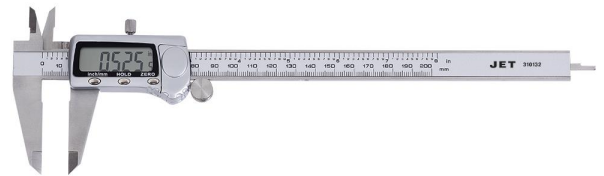

PIED À COULISSE À AFFICHAGE LCD 8 PO

produit # 310132 | modèle # JEDC-8

- Tout les pieds à coulisse JET sont fabriqués en acier inoxydable
- Bâti tout en métal pour un durabilité accrue
- Quatre types de mesure : intérieur, extérieur, profondeur et par étapes
- Écran d'affichage ACL extra-large, pour faciliter la lecture
- Mesure les décimales jusqu'à 0,0005 po et 0,01 mm
- Arrêt automatique pour éviter que la pile ne se décharge
- Fonction de mémoire des données, pour conserver les mesures jusqu'à ce qu'elles puissent être consignées
- Fabriqué en acier inoxydable durci de qualité professionnelle pour plus d'exactitude et une meilleure résistance à la corrosion
- Surfaces de mesure usinées avec précision
- Vis de serrage à main au réglage précis, pour déplacer les mâchoires avec une grande exactitude
- Avec boîtier en plastique à haute résistance aux chocs

SPÉCIFICATIONS TECHNIQUES

Incréments	0,0005 po / 0,01 mm
Plage	0 à 8 po (200 mm)
Type	Électrique