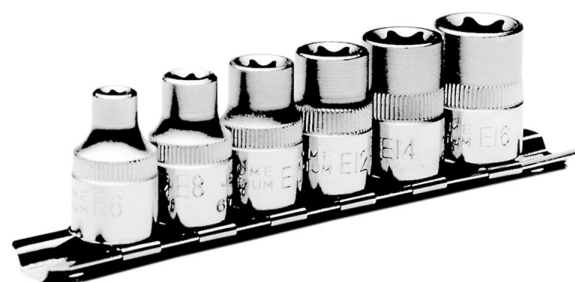

6 PCS JEU DE DOUILLES TORX® EXTERNES À PRISE DE 3/8 PO

produit # 601231 | modèle # SS3806TS

- Pièces forgées d'acier chrome vanadium de haute teneur
- Profils chanfreinés
- TORX® une marque déposée de Acument Intellectual Properties, LLC.
- AVERTISSEMENT : Ne pas utiliser de douilles chromées sur des clés à chocs pneumatiques ou électriques E6, E8, E10, E12, E14, E16 avec un porte douilles

SPÉCIFICATIONS TECHNIQUES

TORX®	E6, E8,
externe de	E10,
longueur	E12,
standard	E14,
	E16