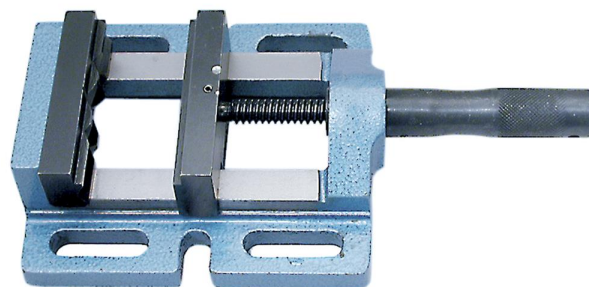

ÉTAU DE 4 PO POUR PERCEUSE À COLONNE - USAGE INTENSIF

produit # 321124 | modèle # DPV-4U

- Base et glissières meulées avec précision
- Mécanisme unigrip à puissance de serrage nécessitant un effort minimum
- Élimination du besoin de recourir à des traverses ou à des leviers escamotables
- Mors remplaçables pouvant retenir facilement des objets ronds

SPÉCIFICATIONS TECHNIQUES

Largeur des mâchoires	4"
Ouverture max.	3-1/2"
Profondeur de la gorge	1-3/16"